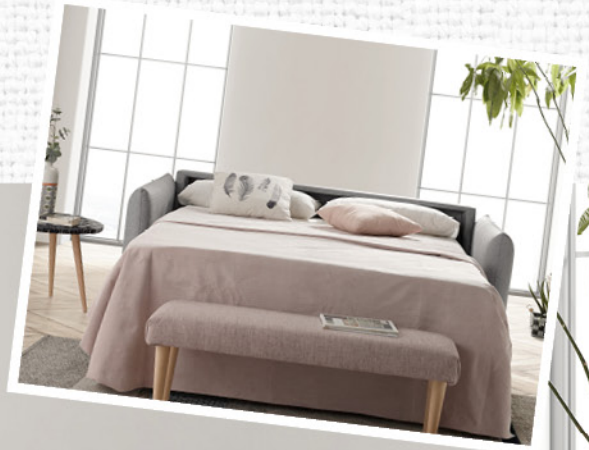

*Condiciones en contraportada

Sofá cama
(190x104x96 cm)

Antes **1.449€**

Ahora **1.079€**

MUBAK

Consola

(160x38x95 cm)

Antes ~~685€~~