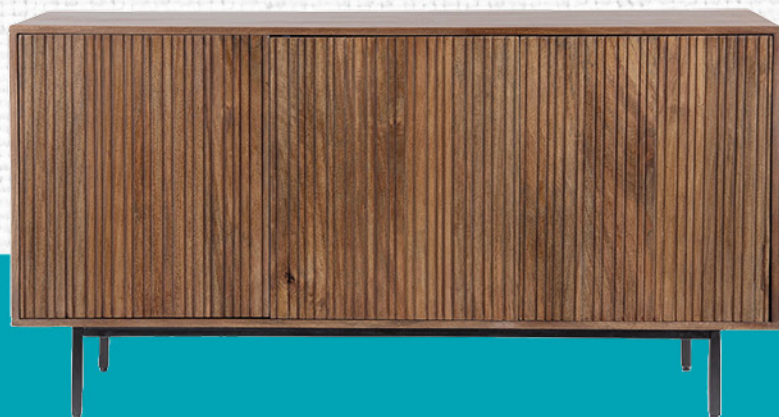

CHAISE LONGUE
REVERSIBLE

hasta
20%
DESCUENTO
+5%
ADICIONAL

Aparador

(140x40x75 cm)

Antes ~~949€~~

Ahora **799€**