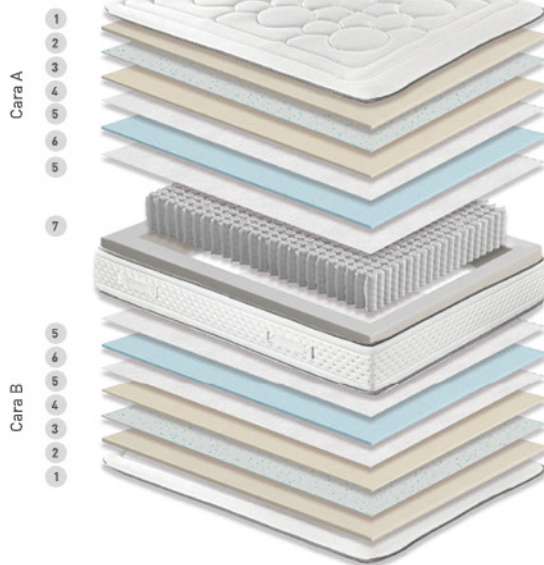

- 1 Tejido
- 2 HR Super Soft
- 3 Memory Gel
- 4 HR Medium
- 5 Tejido Protector
- 6 HR Firm
- 7 Carcasa Muelles Ensacados

FIRMEZA

TRANSPIRABILIDAD

Colchón

(135x190x31 cm) (150x190x31 cm)

Antes ~~765€~~ Antes ~~835€~~