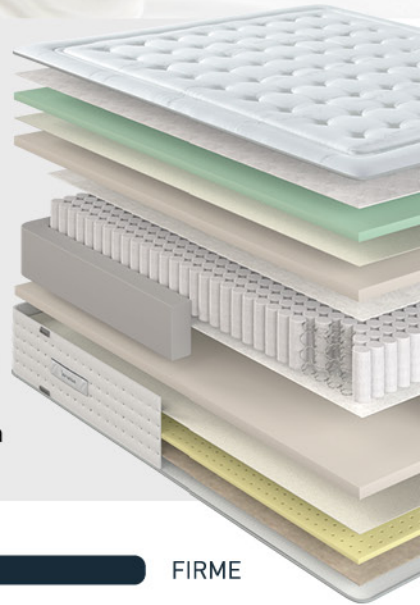

35 cm

MODELO ADRIÁTICO
Colchón
(135x190x35 cm)
Antes ~~1.349€~~
Ahora **1.079€**

1. Tejido Strech Viscosa
2. Fibra Cotton
3. Gel-Therm 45Kg 3cm
4. Fibra H Soft
5. HR 35Kg 3,5cm
6. Cotton Felt Protector
7. Pocket Spring 1.4mm
8. Cotton Felt Protector
9. HR 35Kg 3,5cm
10. Fibra H Soft
11. Látex Natural 65Kg m³
12. Fibra Wool
13. Tejido Superior Viscosa
14. Box Perimetral 40kg

Colchón

(150x190x35 cm)

Antes ~~1.449€~~

Ahora **1.159€**

SUAVE

FIRME

GROSOR
OPCIÓN: 30CM

GEL-THERM
45KG/M3 3CM

FIBRA COTTON

2 CARAS
VERANO - INVIERNO

HR35HG/M3
3CM

LÁTEX
MICRO PERFORADO

POCKET SPRING
1.4MM 18CM

BASE TAPIZADA
RÍGIDA

INDEPENDENCIA

ERGONÓMICO