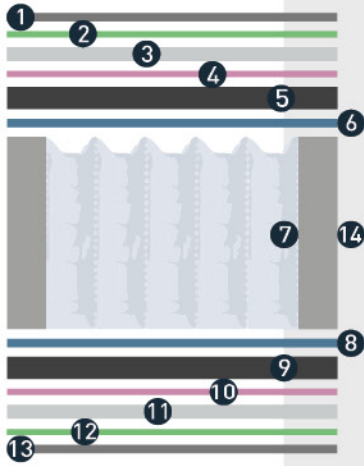

Cabecero
(160x120 cm)

Antes ~~365€~~
Ahora **279€**

más colores

más medidas

MODELO DUAL CONFORT

1. Tejido Strech Superior
2. Gel Breeze 3cm
3. Fibra Hueca Soft
4. Visco Therm 50Kg 2cm
5. HR 28Kg 3,5cm
6. Felt Protector
7. Pocket Spring 2.0mm
8. Felt Protector
9. HR 28Kg 3,5cm
10. Super Soft 2cm
11. Fibra Hueca Soft
12. Tejido Strech
13. Box Perimetral 40Kg

Colchón

(135x190x28 cm)

(150x190x28 cm)

Antes ~~739€~~

Antes ~~795€~~

Ahora **595€**

Ahora **639€**

SUAVE