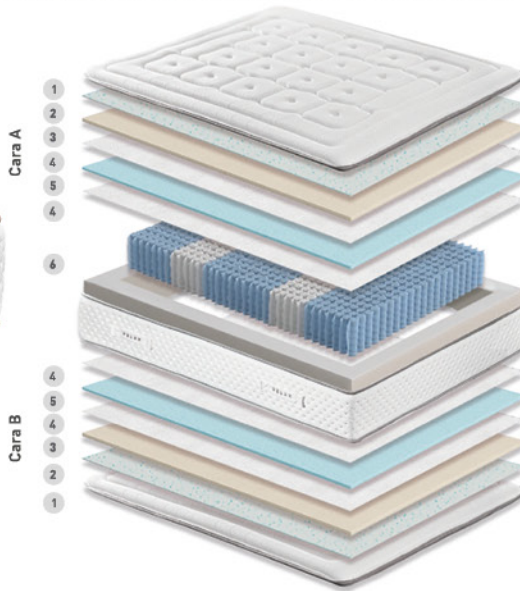

Ahora **759€**

Ahora **799€**

1. Tejido Strech
2. Gel Therm 38Kg 3cm
3. Visco Therm 50Kg 3cm
4. HR 35Kg 18,5cm Hiperflex (Perfilado)
5. Tejido Chenilla Foamizado
 - Cremallera (Desenfundable)
 - Funda Interior de Punto

SUAVE

FIRME

COLCHONES DISPONIBLES EN TODAS LAS MEDIDAS

COLCHONES DISPONIBLES EN TODAS LAS MEDIDAS

WOW

Style & Home

Hasta **250% DESCUENTO**

31 cm

- 1 Tejido
- 2 Memory Gel
- 3 HR Super Soft
- 4 Tejido Protector
- 5 HR Firm
- 6 Carcasa Muelles Ensacados

FIRMEZA

TRANSPIRABILIDAD

Colchón

(135x190x31 cm) (150x190x31 cm)

Antes ~~939€~~ Antes ~~999€~~

Ahora **709€** Ahora **759€**