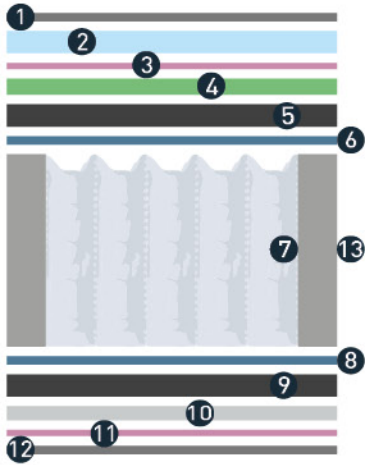

FIBRA COTTON

2 CARAS
VERANO - INVIERNO

HR35HG/M3
3CM

LÁTEX
MICRO PERFORADO

POCKET SPRING
1.4MM 18CM

BASE TAPIZADA
RÍGIDA

INDEPENDENCIA

ERGONÓMICO

Cabecero
(160x120 cm)

Antes ~~409€~~
Ahora **319€**

más
colores

más
medidas

COLCHONES DISPONIBLES EN TODAS LAS MEDIDAS

1. Tejido Strech Superior
2. Gel Breeze 3cm
3. Fibra Hueca Soft
4. Visco Therm 50Kg 2cm
5. HR 28Kg 3,5cm
6. Felt Protector
7. Pocket Spring 2.0mm
8. Felt Protector
9. HR 28Kg 3,5cm
10. Super Soft 2cm
11. Fibra Hueca Soft
12. Tejido Strech
13. Box Perimetral 40Kg