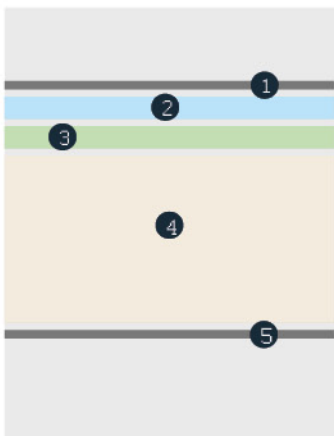

FIRME

MODELO DUAL HYBRID HR

25 cm

Colchón

(135x190x25 cm)

(150x190x25 cm)

Antes ~~945€~~

Antes ~~999€~~

Ahora **759€**

Ahora **799€**

1. Tejido Strech
2. Gel Therm 38Kg 3cm
3. Visco Therm 50Kg 3cm
4. HR 35Kg 18,5cm Hiperflex (Perfilado)
5. Tejido Chenilla Foamizado
 - Cremallera (Desenfundable)
 - Funda Interior de Punto