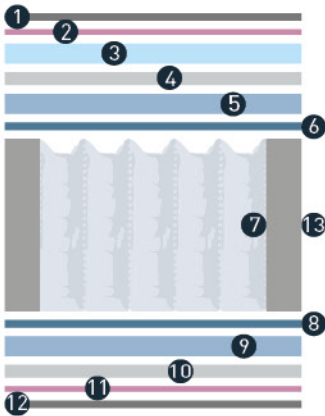

1. Tejido Stretch Premium
2. Fibra Hueca Soft
3. Gel Therm 38Kg 3cm
4. Super Soft 2cm
5. HR 40Kg Dura 3cm
6. Felt Protector
7. Pocket Spring 2.0mm 15cm
8. Felt Protector
9. HR 40Kg Dura 3cm
10. Super Soft 2cm
11. Fibra Hueca Soft
12. Tejido Cooler
13. Box Perimetral 40Kg X.D.

GROSOR

HR40KG/M3 *DURA* 3CM

TEJIDO COOLER

POCKET SPRING 2.0MM 15CM

2 CARAS VERANO/INVIERNO

INDEPENDENCIA

ERGONÓMICO

7 ZONAS DE DESCANSO

COLCHONES DISPONIBLES EN TODAS LAS MEDIDAS