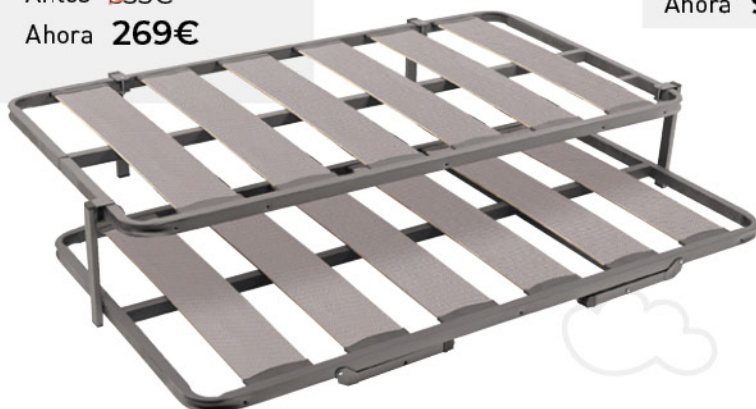

*Condiciones en contraportada

Canguro completo

(90x190x40 cm)

Antes ~~335€~~
Ahora **269€**

Somier láminas

Patas no incluidas
(135x190x31 cm)

Antes ~~129€~~
Ahora **99€**

Base tapizada