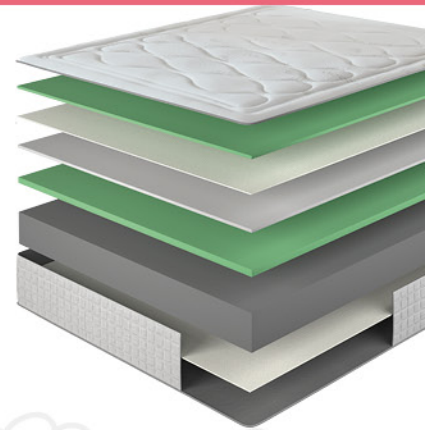

¡Felices sueños!

1. Tejido Strech MODAL
2. Gel-Therm 50Kg 1cm
3. Fibra Hueca Soft
4. Super Soft 2cm
5. Visco Therm 50Kg 3cm
6. HR 28Kg 18.5cm
7. Fibra Hueca Soft
8. Tejido 3D