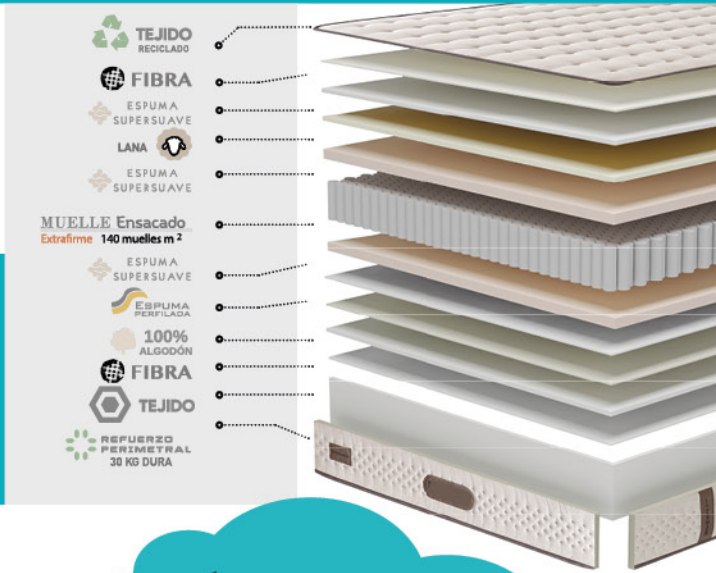

Adaptación - ●●●○○○ + Firmeza - ●●●●●○ +

Tejido 100% reciclado

Ensamado extrafirme 140 muelles m²

Lana y algodón 300 grs/m²

Cara verano - invierno

Colchón

(135x190x29 cm)

(150x190x29 cm)