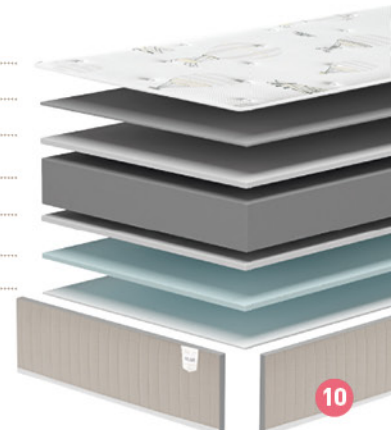

Cara invierno-verano

Tejido inferior 3D

TEJIDO STRECH
DOBLE ELECTRÓNICA

● VISCO GRAFENO

● FIBRA

NúcleoHR Alta densidad

● FIBRA

● VISCO GEL

● TEJIDO 3D

Colchón
(90x190x20 cm)

20 cm

Antes ~~469€~~
Ahora **349€**

Adaptación - ●●●●○○+ Firmeza ●●●○○○+

GEL
Gel

Ensacado medio
Ensacado medio

Viscoelástica
Viscoelástica