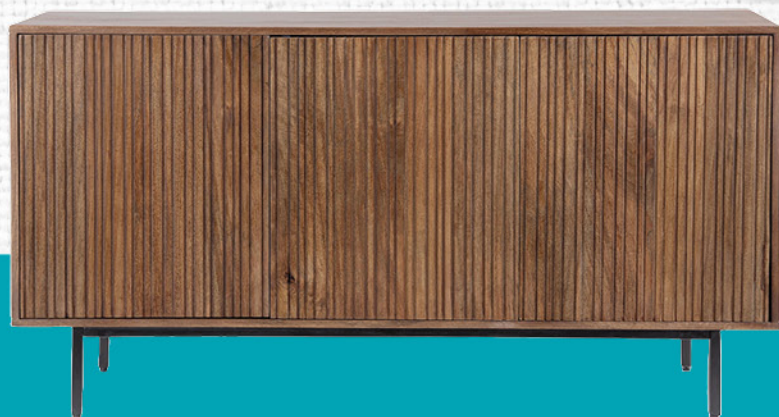

Ahora **1.999€**

CHAISE LONGUE
REVERSIBLE

OFERTAS
ESPECIALES
EN SOFÁS
Y SILLONES

Aparador

(140x40x75 cm)

Antes ~~949€~~

Ahora **799€**

Mesa centro
(120x70x42 cm)