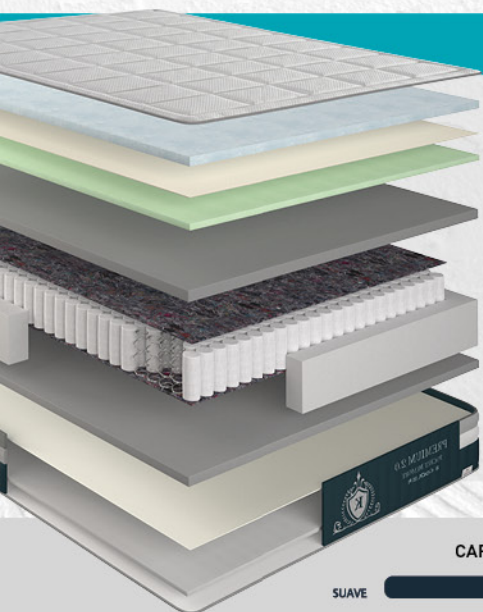

MUBAK

REBAJAS
hasta
20% DTO.
+5% DTO.
ADICIONAL

26 cm

MODELO KYOTO

Colchón

(135x190x26 cm)

Antes ~~615€~~

Ahora **479€**

SUAVE

FIRME

1. Tejido Strech MODAL
2. Gel-Therm 50Kg 1cm
3. Fibra Hueca Soft
4. Super Soft 2cm
5. Visco Therm 50Kg 3cm
6. HR 28Kg 18.5cm
7. Fibra Hueca Soft
8. Tejido 3D

GROSOR

VISCO 4CM

VISCO 50KG/M3
THERMESSENCE

HR28KG/M3

INDEPENDENCIA

CUALQUIER BASE

ERGONÓMICO

5 ZONAS
DE DESCANSO

TRANSPIRABLE

TEJIDO 3D

MODELO IMPERIAL COOLER

1. Tejido Superior MicroTencel
2. Gel-Therm 38Kg 3cm
3. Fibra Nature (Lino, Seda & Algodón)
4. Visco Therm-Essence 50Kg 2cm
5. HR 28Kg 3,5cm
6. Felt Protector
7. Pocket Spring 2.0mm 15cm
8. Felt Protector
9. HR 28Kg 3,5cm
10. Fibra Hueca Soft
11. Super Soft 20mm
12. Tejido Cooler
13. Box Perimetral 40Kg X.D.

31 cm

Colchón

(135x190x31 cm)

Antes ~~1199€~~

Ahora **899€**

GROSOR

GEL-THERM
ESSENCE 3CM

VISCO 50KG/M3
THERM-ESSENCE
2CM

HR28KG/M3

POCKET SPRING
2.0MM

TEJIDO COOLER

2 CARAS
VERANO / INVIERNO

INDEPENDENCIA

BASE TAPIZADA
RÍGIDA

7 ZONAS
DE DESCANSO