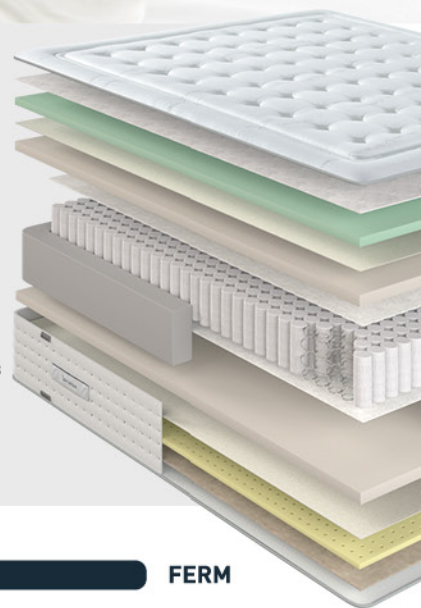

1. Teixit Stretch Viscosa
2. Fibra Cotton
3. Gel-Therm 45Kg 3cm
4. Fibra H Soft
5. HR 35Kg 3,5cm
6. Cotton Felt Protector
7. Pocket Spring 1.4mm
8. Cotton Felt Protector
9. HR 35Kg 3,5cm
10. Fibra H Soft
11. Làtex Natural 65Kg/m<sup>3</sup>
12. Fibra Wool
13. Teixit Stretch Viscosa
14. Box Perimetral 40kg