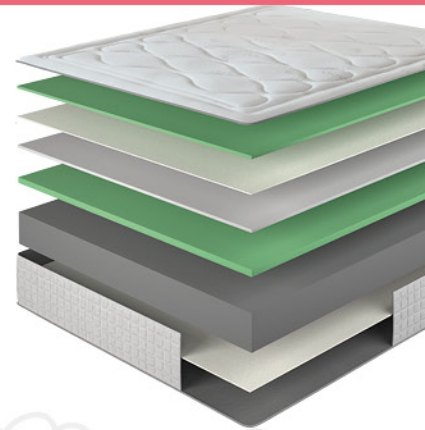

Feliços somnis!

1. Teixit Strech MODAL
2. Gel-Therm 50Kg 1cm
3. Fibra Buida Soft
4. Super Soft 2cm
5. Visco Therm 50Kg 3cm
6. HR 28Kg 18.5cm
7. Fibra Buida Soft
8. Teixit 3D

Matalàs

[135x190x26 cm]

Abans ~~615€~~
Ara **459€**

[150x190x26 cm]

Abans ~~665€~~
Ara **519€**

GROSSOR

VISCO 4CM

VISCO 50KG/M3
THERMESSENCE

HR28KG/M3

INDEPENDÈNCIA

QUALSEVOL
BASE

ERGONÒMIC

5 ZONES DE
DESCANS

OFERTA VÀLIDA FINS AL 30 DE JUNY DE 2024 - IMPOSTOS INCLOSOS. PREUS AMB TRANSPORT I MUNTATGE INCLOSOS*.

Condicions de finançament: Subjecte a l'aprovació de l'Entitat de Crèdit. Campanya de finançament vàlida des del 15 de març fins al 30 de juny de 2024. Finançament des de 150 € fins a 3.000 €, i quota mínima 15 €. Finançament ofert per PEPPER FINANCE CORPORATION, S.L.U, CIF: B86961612, C / Joan Esplandiú, 13 planta, C1 -28.007-Madrid; www.peppergroup.es. Exemple del finançament: Per 900,00 € a 18 mesos. Import total crèdit: 900,00 €, Quota: 50,00 €. Comissió d'obertura: 40,50 €. TIN: 0,00%. TAE: 6%. Import total degut: 940,50 € • Les cadires i objectes d'atrezzo fotogràfic no estan inclosos en les respectives ofertes. • Prohibida la reproducció total o parcial de fotografies, elements gràfics i text del present fullotó sense el consentiment previ de MUBAK • ELS LLITS, EXCEPTE INDICACIÓ EXPRESSA, NO PORTEN INCLÒS EN EL PREU EL SOMIER O BASE NI EL MATALÀS • Preus amb transport i muntatge inclòs (consulta condicions i import mínim de compra a la teva botiga). • Consulta condicions de muntatge del moble kit. Franquicia Mubak S.L.U. CIF n° B-90415464

VISITA LES NOSTRES BOTIGUES A

CABRERA DE MAR Carretera Nacional II km. 643 - 08349 Cabrera de Mar. Tel.: 697159314

CANTABRIA Carretera Aeropuerto, Km 6 - 39600 Maliaño, Cantabria. Tel.: 942 30 50 24

GRANOLLERS Ctra. de Cardedeu 1 - 08521 Bellavista. Tel.: 938 49 32 55