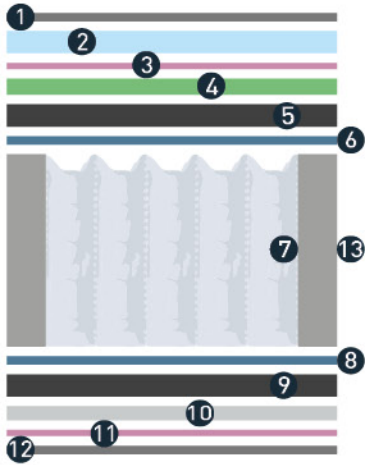

1. Teixit Strech Superior
2. Gel Breeze 3cm
3. Fibra Buida Soft
4. Visco Therm 50Kg 2cm
5. HR 28Kg 3,5cm
6. Felt Protector
7. Pocket Spring 2.0mm
8. Felt Protector
9. HR 28Kg 3,5cm
10. Super Soft 2cm
11. Fibra Buida Soft
12. Teixit Strech
13. Box Perimetral 40Kg

Matalàs
(135x190x30 cm)

Abans ~~999€~~
Ara **799€**

Matalàs
(150x190x30 cm)

Abans ~~1.099€~~
Ara **879€**

SUAU FERM

MATALASSOS DISPONIBLES EN TOTES LES MIDES

MUBAK Tips

COM TROBO EL MEU MATALÀS?

01. MIDES

● El teu matalàs ha de tenir, al menys, **10 cm més del que fas d'alçada.**

● **Si dorms sol** escull un matalàs de 90 o 105 cm. Si ho fas **acompanyat**, un de 150 o 160 cm.

● Dorm com un rei en un llit King Size (200x200 cm)

02. FRED vs. CALOR

● **Matalàs de molles.** És més fresc i ofereix més transpirabilitat.

● **Matalàs de viscoelàstica.** Guarda millor la calor.

03. FERMESA

● **Matalàs suau.** Si dorms de costat i peses poc.

● **Matalàs ferm.** Si dorms boca amunt i et mous molt durant la nit.

Capçal
(160x120 cm)

Abans ~~725€~~
Ara **549€**

més colors

més mides