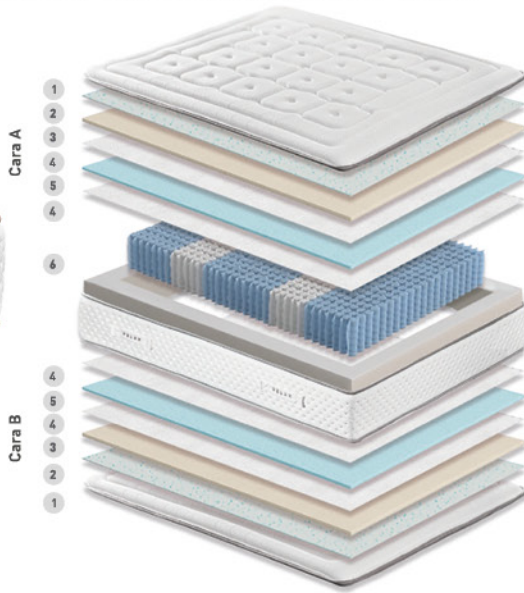

**Matalàs**  
(135x190x25 cm) (150x190x25 cm)

Abans ~~945€~~  
Ara **759€**

Abans ~~999€~~  
Ara **799€**

SUAU

FERM

MATALASSOS DISPONIBLES EN TOTES LES MIDES

Fins a un  
**25%  
DESCOMPT**

31 cm