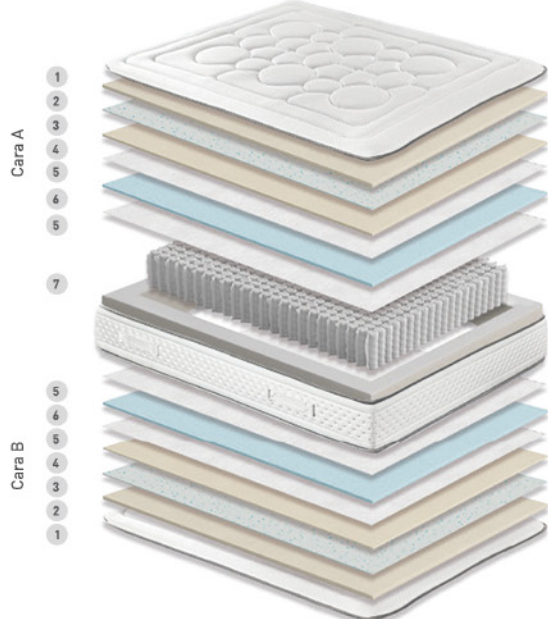

- 1 Teixit
- 2 HR Super Soft
- 3 Memory Gel
- 4 HR Medium
- 5 Teixit Protector
- 6 HR Firm
- 7 Carcassa Molles Encacades

**FERMESA**

**TRANSPIRABILITAT**

**Matalàs**

(135x190x31 cm)	(150x190x31 cm)
Abans <del>765€</del>	Abans <del>835€</del>
Ara <b>575€</b>	Ara <b>629€</b>