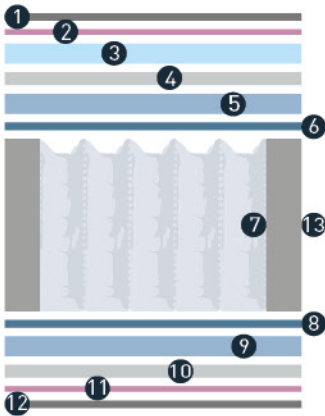

### Matalàs

(135x190x29 cm)

(150x190x29 cm)

Abans ~~1049€~~

Ara **849€**

Abans ~~1149€~~

Ara **919€**

1. Teixit Strech Premium
2. Fibra Buida Soft
3. Gel Therm 38Kg 3cm
4. Super Soft 2cm
5. HR 40Kg Dura 3cm
6. Felt Protector
7. Pocket Spring 2.0mm 15cm
8. Felt Protector
9. HR 40Kg Dura 3cm
10. Super Soft 2cm
11. Fibra Buida Soft
12. Teixit Cooler
13. Box Perimetral 40Kg X.D.