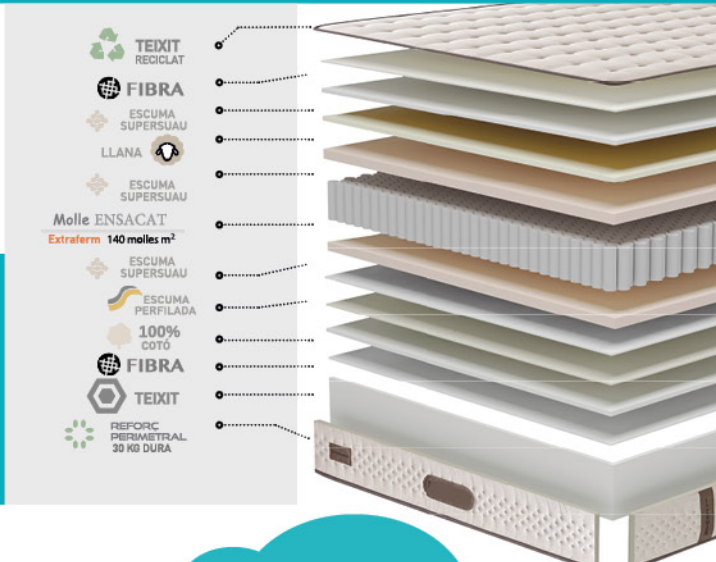

Fins a un
250%
DESCOMPTA

**L'ÚLTIM EN
TECNOLOGIA**

MUBAK

Adaptació - ●●●○○○ + Fermesa - ●●●●○○ +

Teixit 100% reciclat

Ensacat extraferm 140 m²

Llana i cotó 300 grs/m²

Cara hivern- estiu

Matalàs

(135x190x29 cm)

(150x190x29 cm)

Abans ~~939€~~

Abans ~~995€~~

Ara **749€**

Ara **795€**

**I paga-ho tot en
18 mesos SENSE INTERESSOS***
(T.A.E. 6%)
*Condicions a la contraportada

23 cm

Viscoelàstica

Se serveix sempre obert

Opció enrotllat

Descans a 1 cara

Adaptació - ●●○○○○○ + Fermesa - ●●●●○○ +

Matalàs

(135x190x23 cm)

(150x190x23 cm)

Abans ~~425€~~

Abans ~~475€~~

Ara **345€**

Ara **379€**

MATALASSOS DISPONIBLES EN TOTES LES MIDES