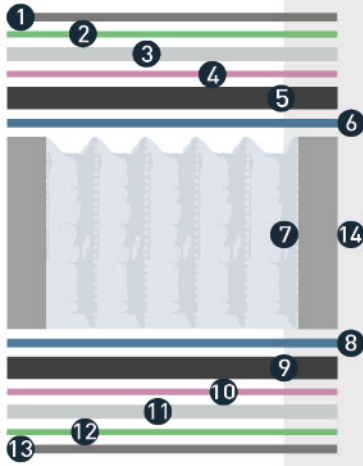

MODEL DUAL CONFORT

1. Teixit Strech Superior
2. Gel Breeze 3cm
3. Fibra Buida Soft
4. Visco Therm 50Kg 2cm
5. HR 28Kg 3,5cm
6. Felt Protector
7. Pocket Spring 2.0mm
8. Felt Protector
9. HR 28Kg 3,5cm
10. Super Soft 2cm
11. Fibra Buida Soft
12. Teixit Strech
13. Box Perimetral 40Kg