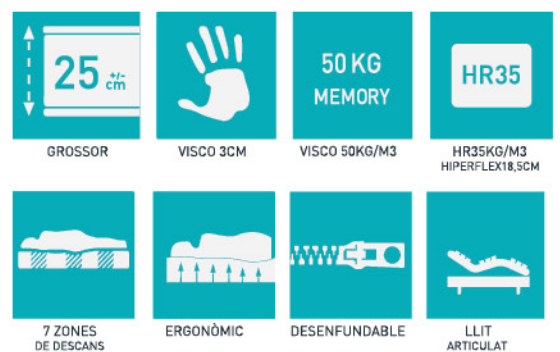

SUAU

FERM

MATALASSOS DISPONIBLES EN TOTES LES MIDES